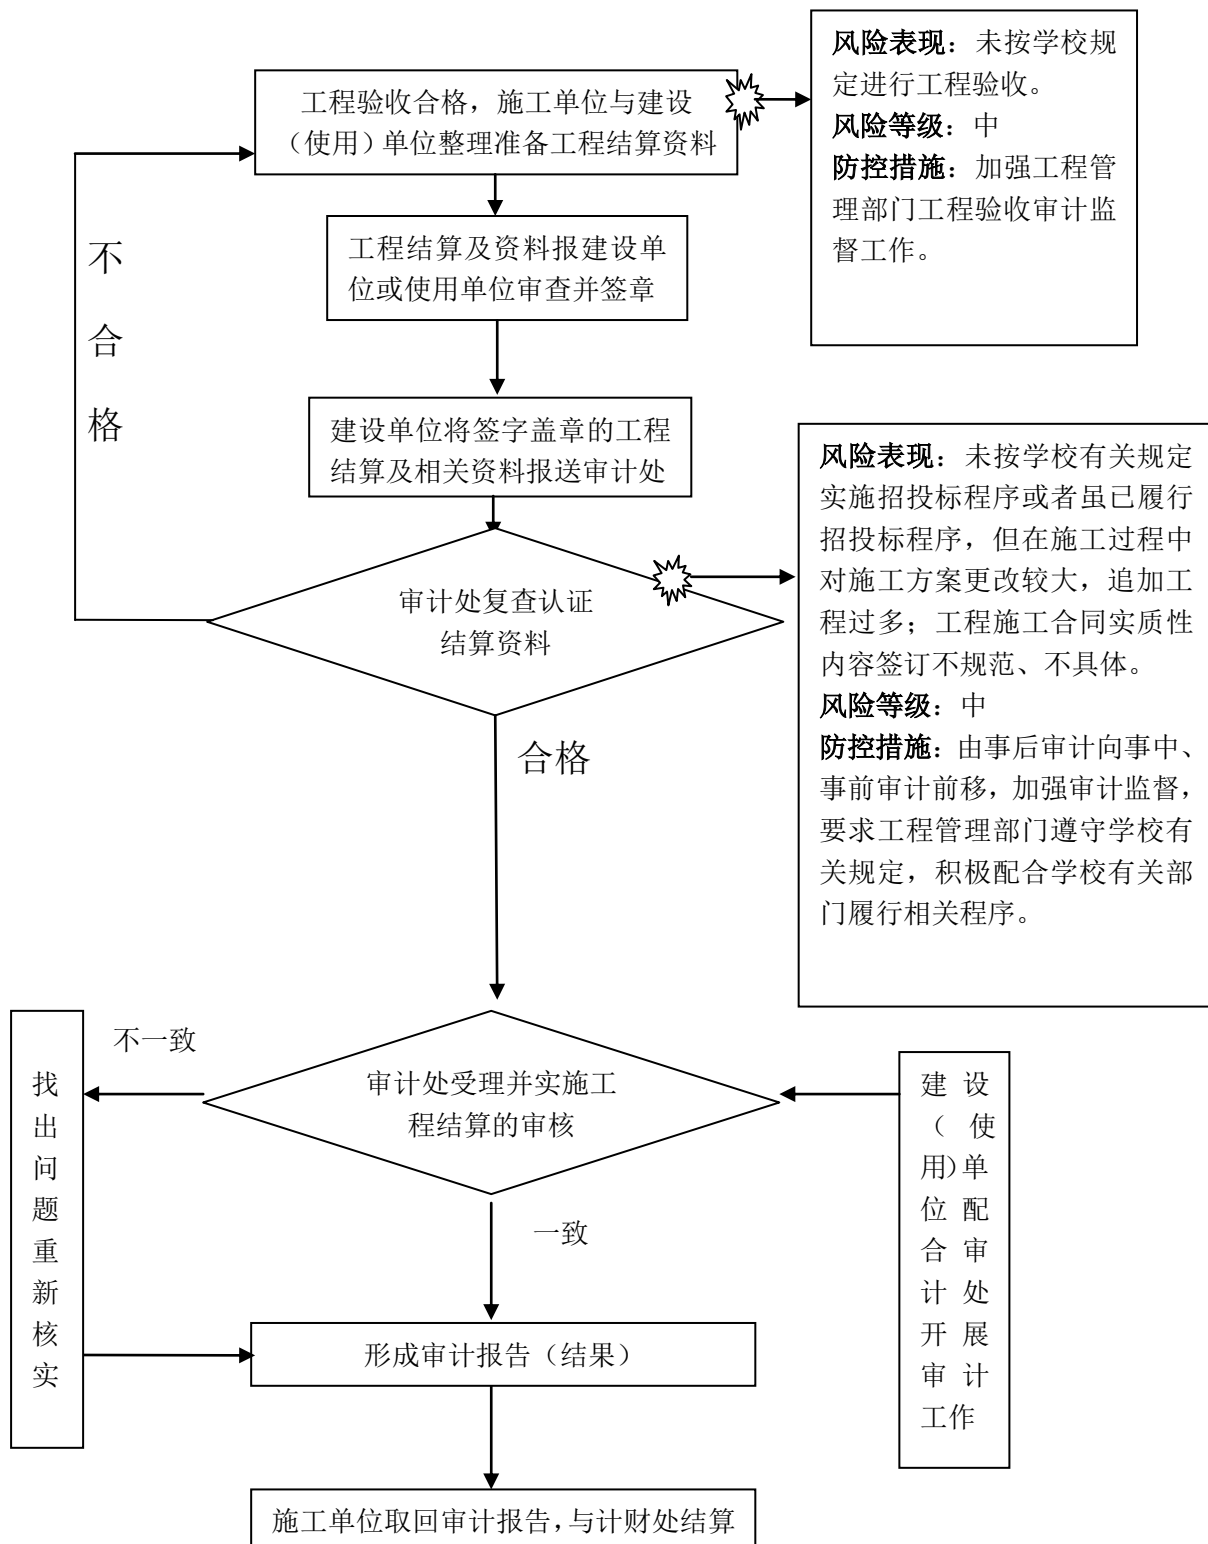

## 青岛科技大学修缮工程结算审计流程图

备注：

1. 本流程图适用于修缮工程项目；